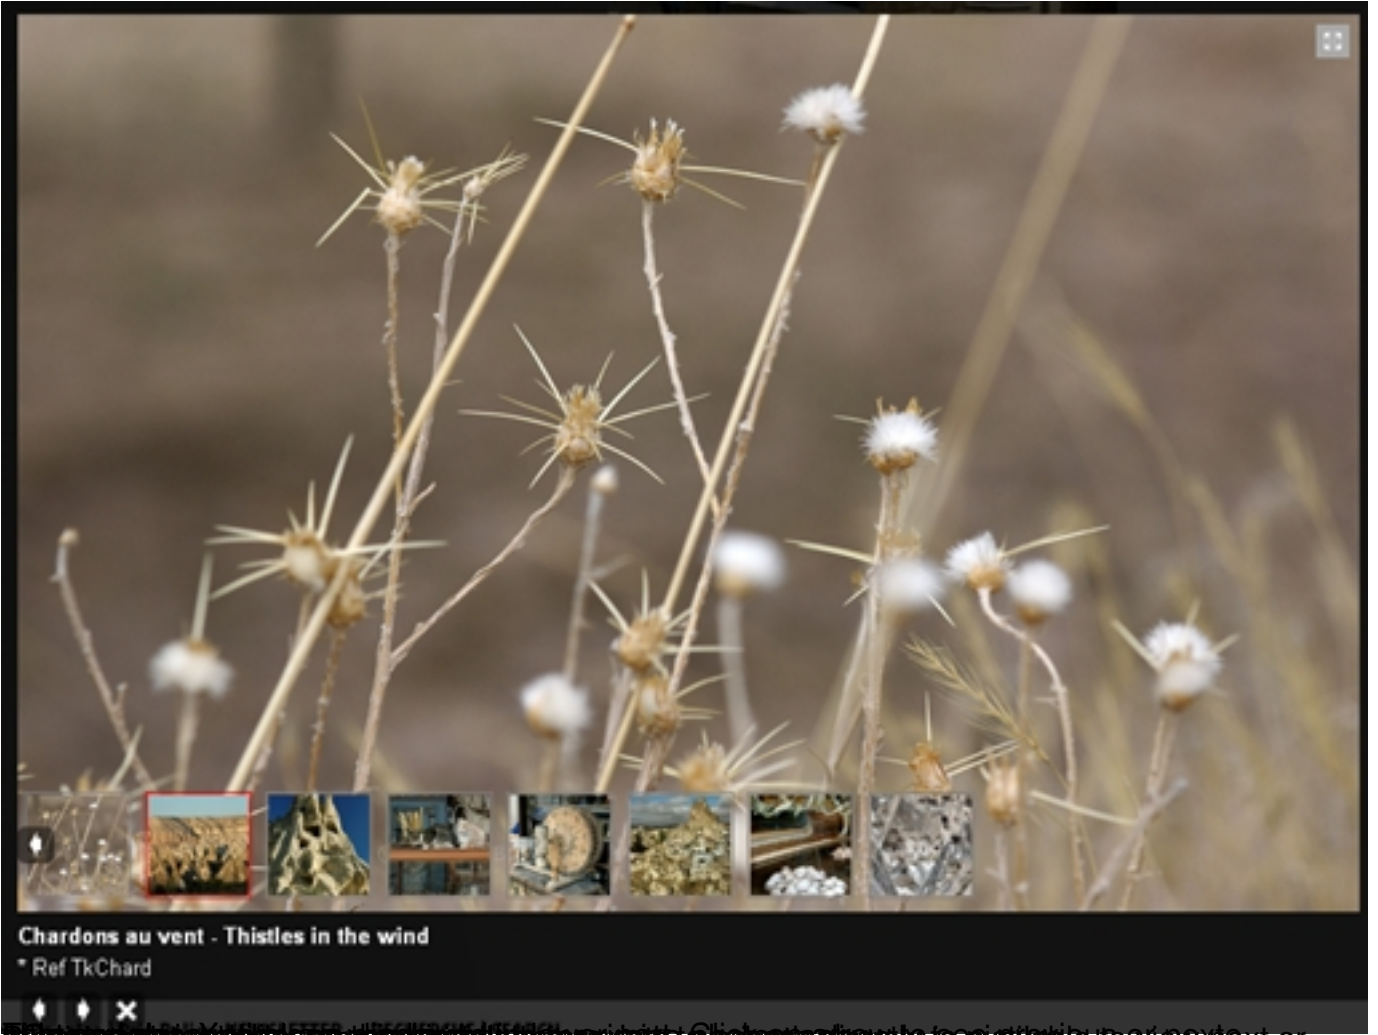

Vous trouverez l'ensemble de mes photographies classées par thème ou catégories.
Cliquer sur le thème que vous souhaitez voir.

Manuel d'utilisation des galeries photo

Les photographies sont présentées sous forme de "galeries". Pour chaque thème les vignettes des photographies sont affichées. Cliquer sur Next pour afficher les vignettes suivantes.
Lorsque vous cliquez sur une photographie, celle-ci est affichée dans un cadre (la taille dépend de votre écran) :

plusieurs années, plusieurs sources,

Photographie de mes fichiers originaux RAW de type DNG

Changez l'orientation de l'image (à gauche ou à droite), (size depending on your screen size) view all

By clicking on the image, you are acknowledging that you are using the image for personal or non-commercial purposes only. Clicking directly to a picture is a direct link to the original image. Clicking directly to a picture is a direct link to the original image.

Chardons au vent - Thistles in the wind

* Ref TkChard
natural color 160NC
vivid color 160VC
PORTRA

from my original RAW DNG type